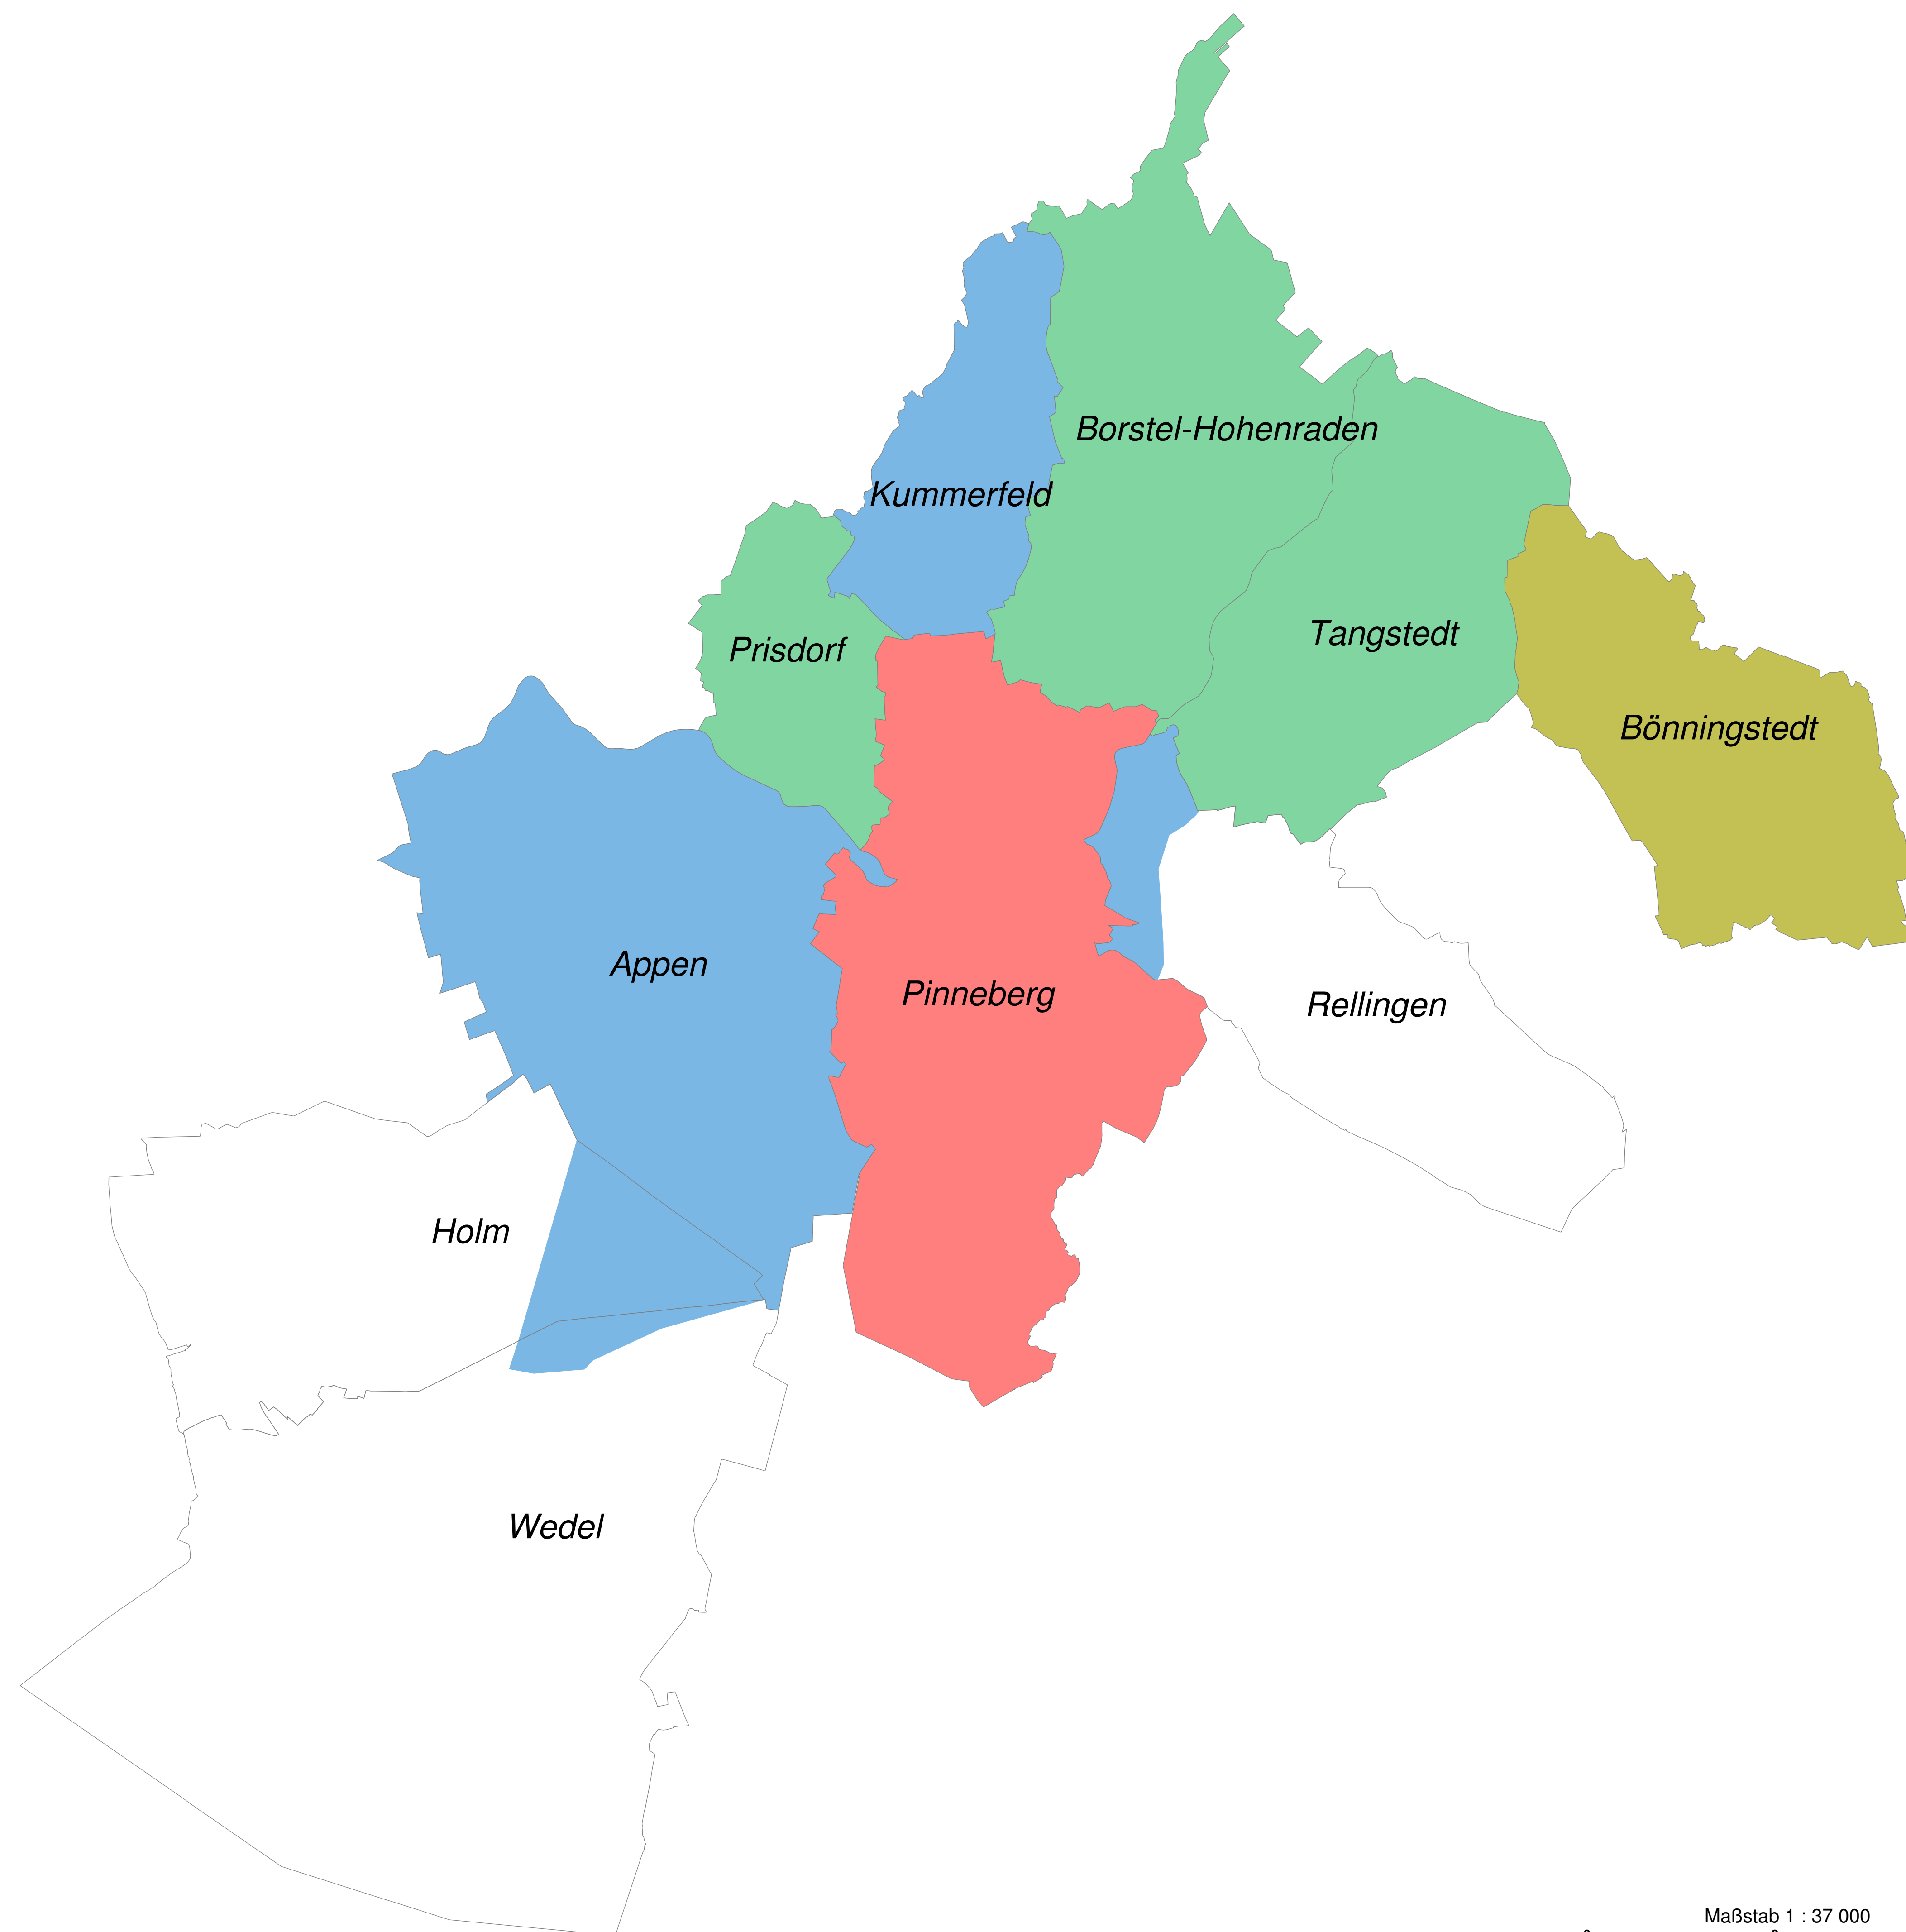

# Netzgebiet

Stadtwerke Pinneberg

[pinnau.com](http://pinnau.com)

Abwasserbetrieb

Stand: April 2019

## Legende

Sparten je Gemeinde im Netzgebiet

-  Wasser
-  Gas, Strom
-  Gas, Wasser, Strom
-  Gas, Wasser, Strom, Fernwärme, Telekommunikation, Abwasser

Stadtwerke Pinneberg GmbH  
Am Hafen 67  
25421 Pinneberg  
Tel.: 04101 / 203 - 0  
Email: [post@stadtwerke-pinneberg.de](mailto:post@stadtwerke-pinneberg.de)